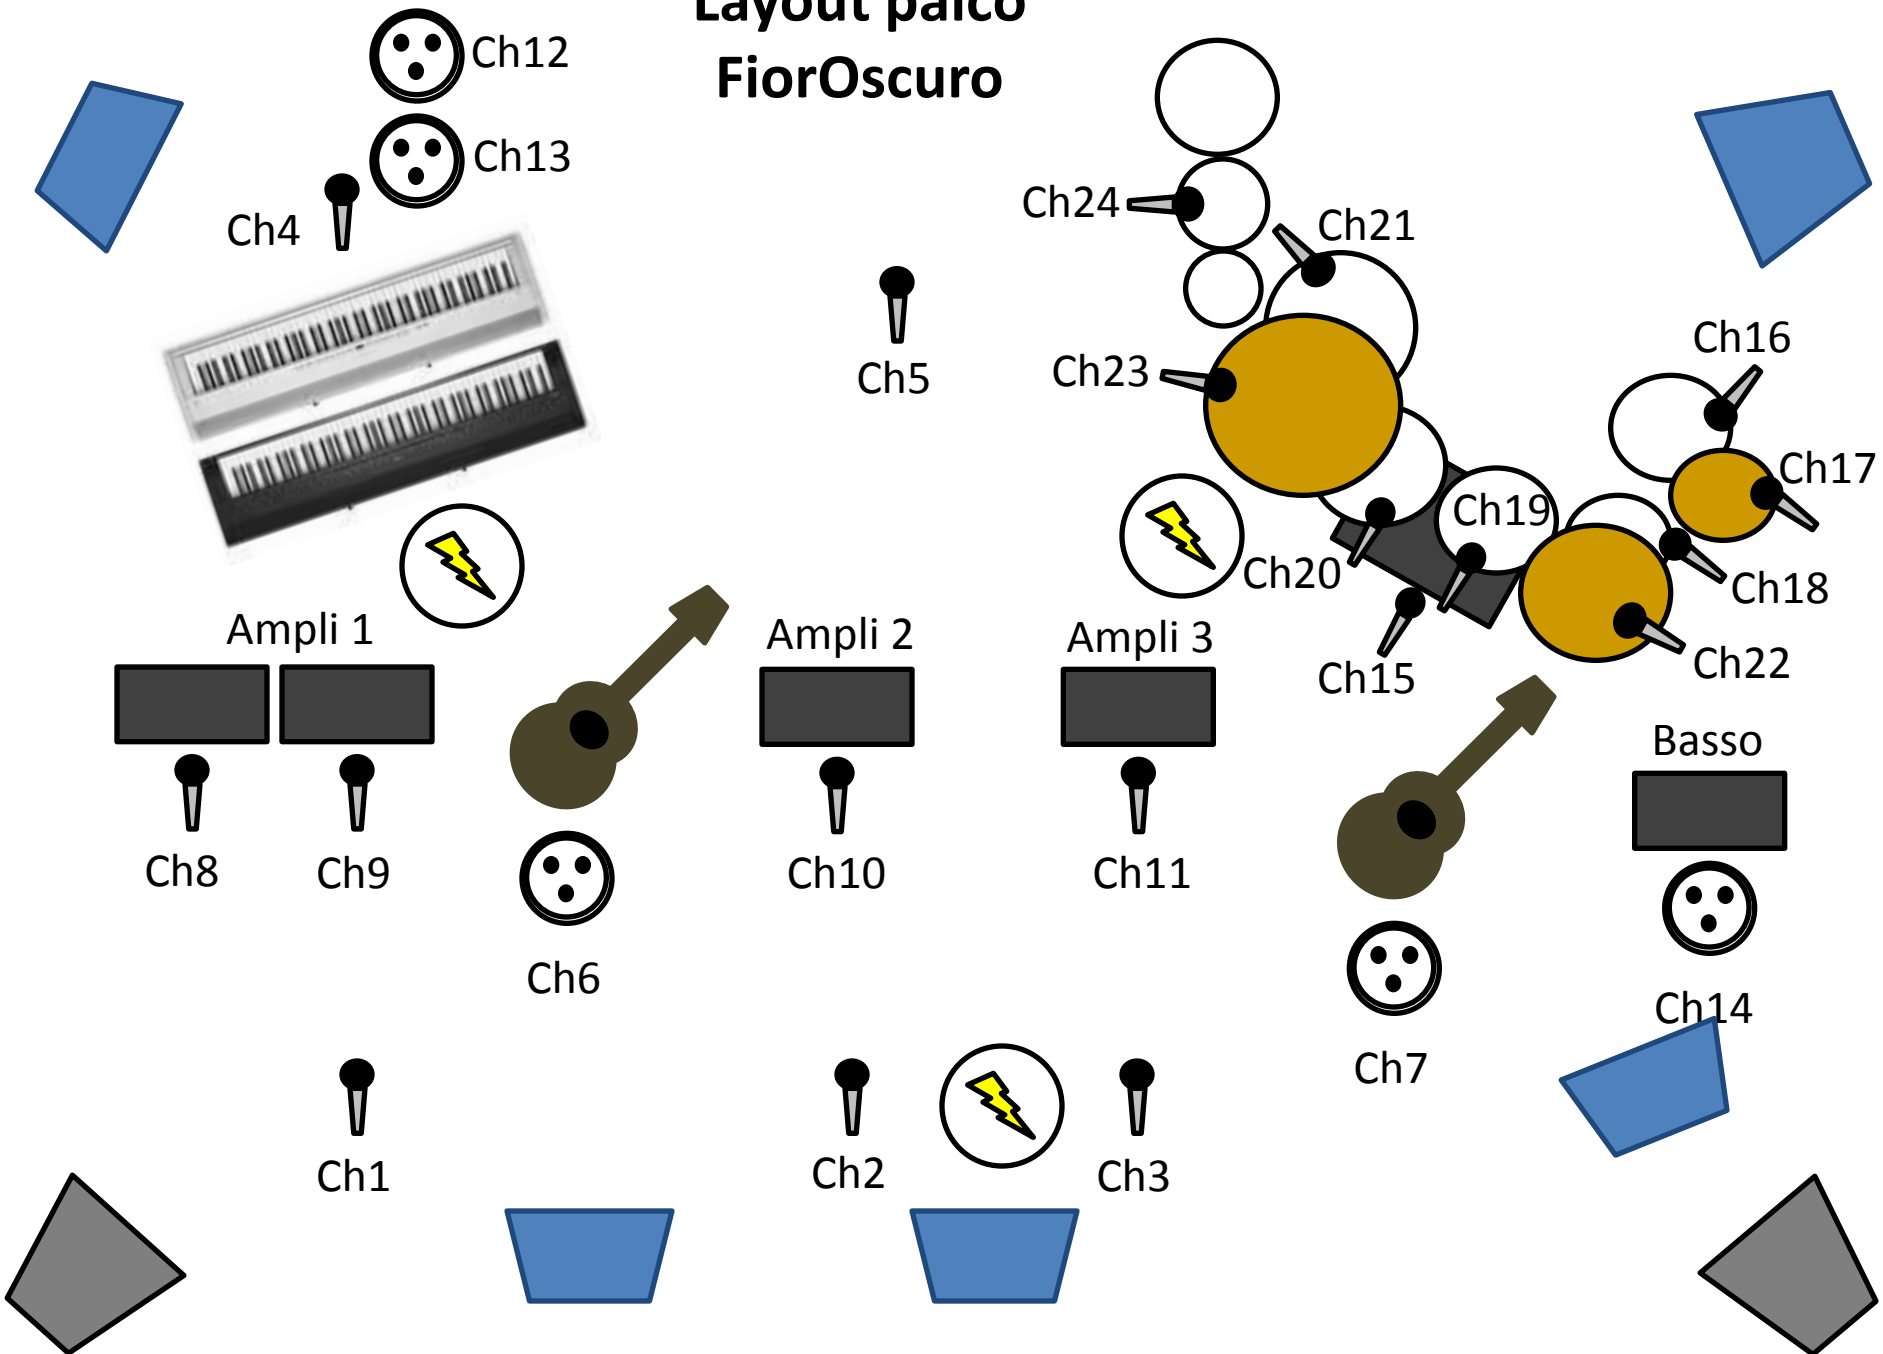

# Layout palco FiorOscuro

## LEGENDA

Alimentazione 220V

Amplificabile tramite DI esistente

Cassa spia minimo 150W

Cassa spia minimo 250W

Casse laterali "side" minimo 300W

**NB:** Dimensione minima palco 8 m x 6 m